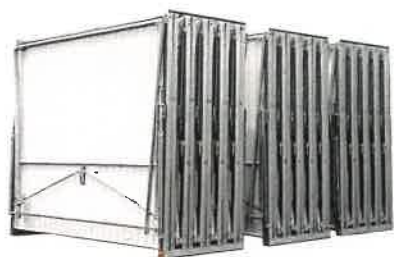

Porte basculante manuelle Non débordante **PND 50W**

La porte basculante manuelle non débordante PND 50W s'adapte aux ouvertures inférieures à 3 500 mm. La PND 50W ne débord pas en cours de manœuvre et permet une ouverture complète sur une baie cintrée. **La solution pour les portes donnant sur la voie publique.**

- **Une pose aisée :**
Un ensemble dormant-traverse haute constitue le pré-cadre de la porte.
Les rails sont soutenus par une traverse arrière équipée de ses embouts télescopiques.
L'ensemble pré-monté offre une grande facilité de pose.

- **Livraison palettisée.**

1 Rail de guidage anti-déraillement avec galet en matière synthétique pour limiter les bruits de fonctionnement.

2 La rigidité de l'ensemble est renforcée par la traverse arrière équipée d'embouts télescopiques.