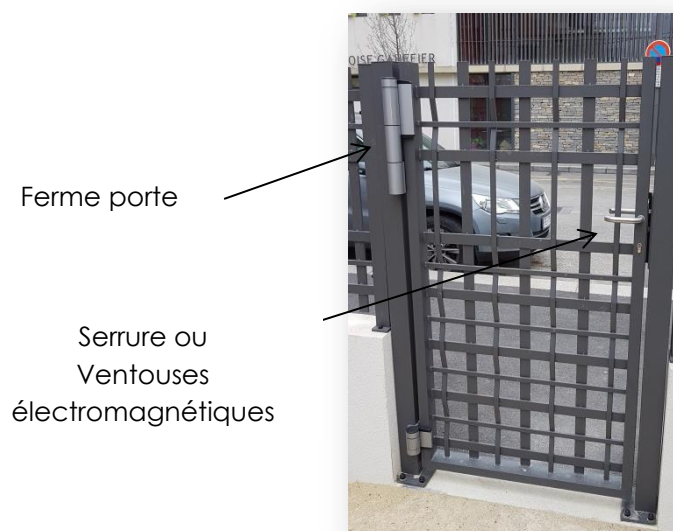

Notice Commerciale

Portillon extérieur PBTME

Idéal pour les portillons extérieurs de copropriétés adjacents au portail Battant ou Coulissant automatique ou indépendant.

PBTME, portillon à barreaudage ou suivant descriptif.

Grande facilité de pose.

Dimensions préférentielles avec huisserie tubulaire 80x80 ou 120x120.

OPTIONS VERROUILLAGE

- Serrure à fouillot avec cylindre européen
- Ventouses
- Spécifique (nous consulter)

OPTIONS COMMANDE

- Digicode
- Contacteur à clés

DIVERS

- Poignée de tirage
- Ferme Porte INTEGRE dans les gonds
- Bâton de Maréchal
- Poteau receveur avec intégration contrôle d'accès

Notice Commerciale - Portillon extérieur PBTME - 20210309 - 1/1